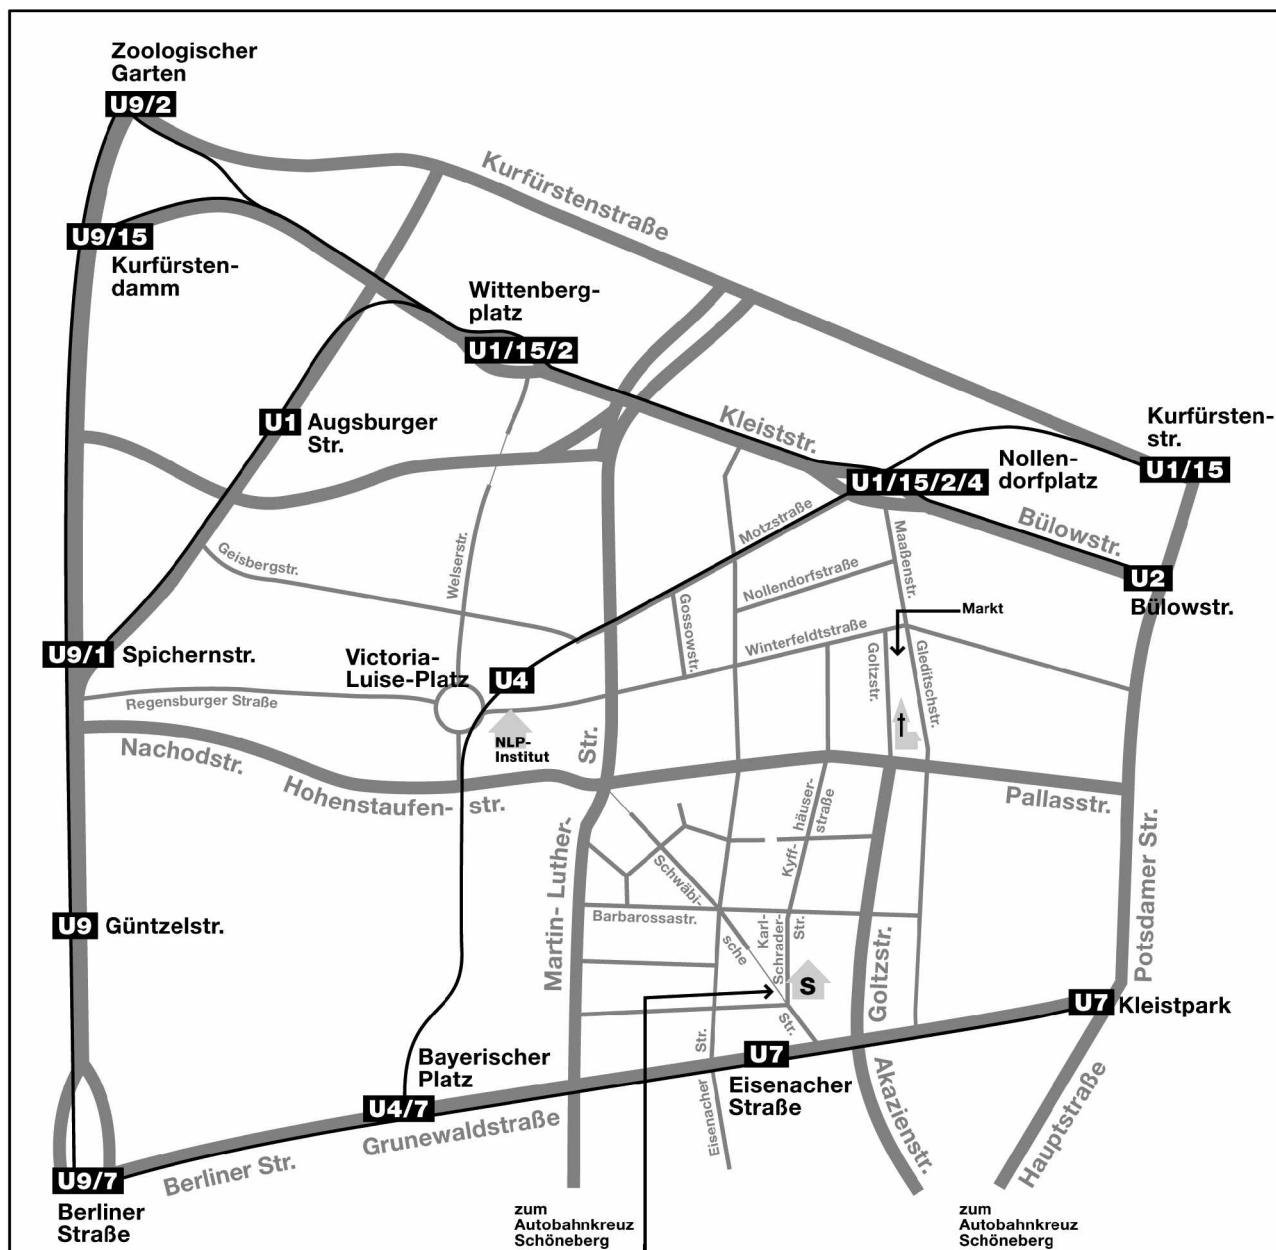

## Veranstaltungsort und Seminarzeiten

**Veranstaltungsort: Großer Musiksaal in der 2. Etage des Pestalozzi-Fröbel-Hauses  
10781 Berlin, Bezirk Schöneberg, Karl-Schrader-Straße 7-8, Zauneingang**

**U-Bahn Eisenacherstraße (U7)** rund 3 Min. Fußweg vom Ausgang Schwäbische Str.

**Zu Fuß auch erreichbar von U-Bahn Nollendorfplatz:** Rund 10 Minuten Fußweg über Maaßenstraße (schöne Cafés), Winterfeldtplatz (empfehlenswerter großer bunter Markt am Samstag), an der Kirche rechts vorbei geradeaus in die Goltzstraße (Cafés und Restaurants), rechts in die Barbarossastraße, links in die Karl-Schrader-Straße.

**Seminarzeiten:** Sa 12-20 Uhr und So 10-17 Uhr