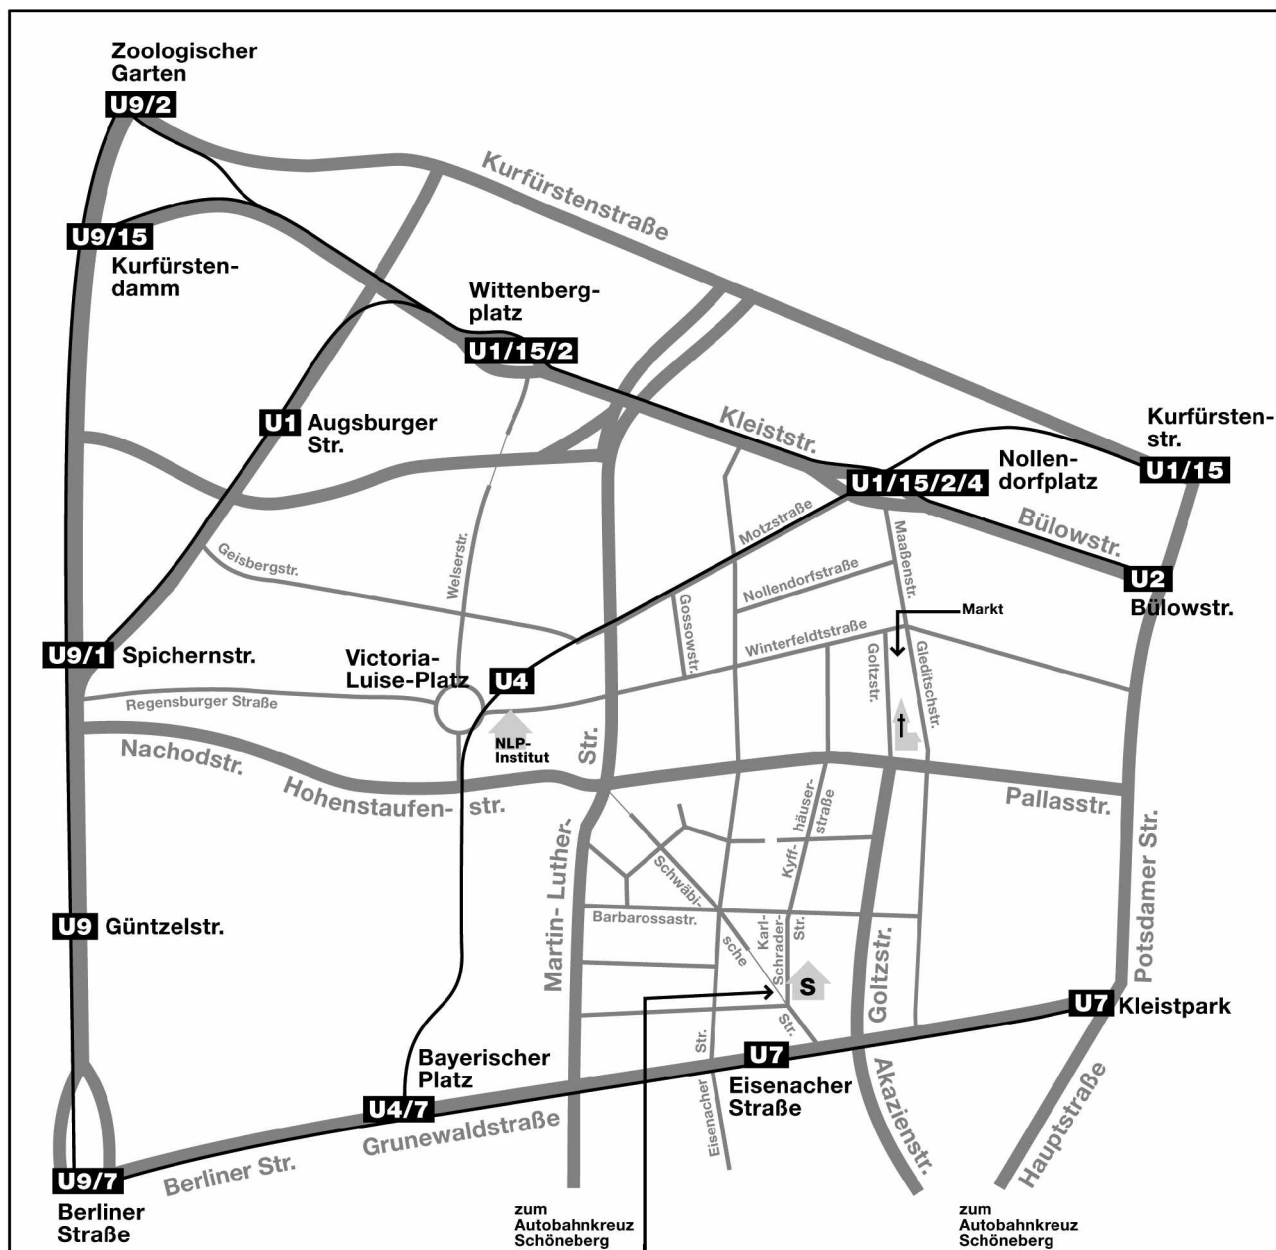

Veranstaltungsort und Seminarzeiten

**Veranstaltungsort: Aula in der 1. Etage des Pestalozzi-Fröbel-Hauses
10781 Berlin, Bezirk Schöneberg, Karl-Schrader-Straße 7-8, Zauneingang**

U-Bahn Eisenacherstraße (U7) rund 3 Min. Fußweg vom Ausgang Schwäbische Str.

Zu Fuß auch erreichbar von U-Bahn Nollendorfplatz: Rund 10 Minuten Fußweg über Maaßenstraße (schöne Cafés), Winterfeldtplatz (empfehlenswerter großer bunter Markt am Samstag), an der Kirche rechts vorbei geradeaus in die Goltzstraße (Cafés und Restaurants), rechts in die Barbarossastraße, links in die Karl-Schrader-Straße.

Vom Bahnhof ZOO ist die U-Bahn Nollendorfplatz zwei Haltestellen entfernt (Kurztarif):
U2 Richtung Alexanderplatz, Pankow

Seminarzeiten: Sa. und So. jeweils 10-17 Uhr